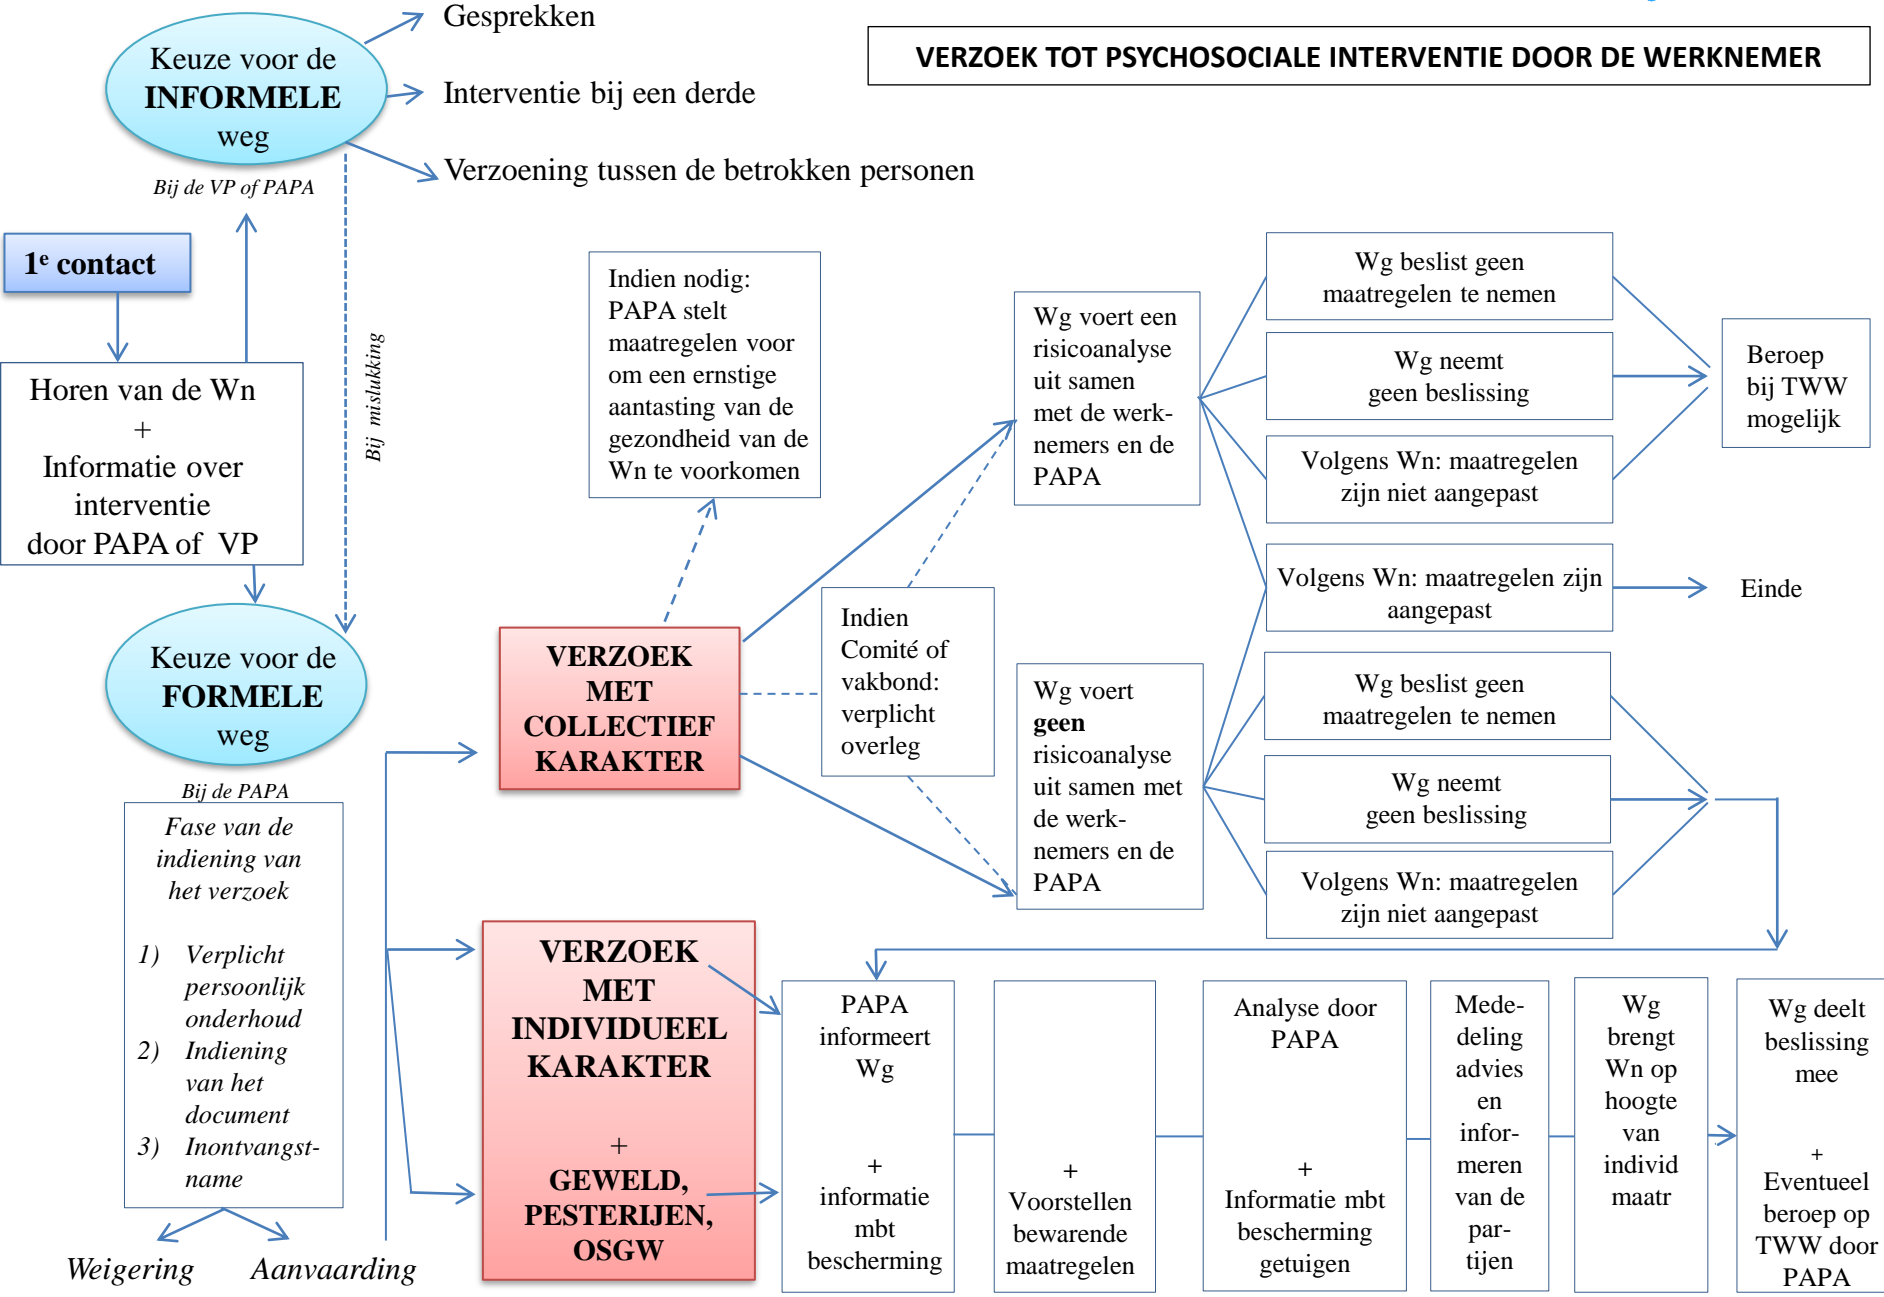

**VERZOEK TOT PSYCHOSOCIALE INTERVENTIE DOOR DE WERKNEMER**

**Legende afkortingen:**

- Wn: werknemer
- Wg: werkgever
- VP: vertrouwenspersoon
- PAPA: Preventieadviseur psychosociale aspecten
- TWW: Toezicht op het Welzijn op het Werk
- OSGW: ongewenst seksueel gedrag op het werk